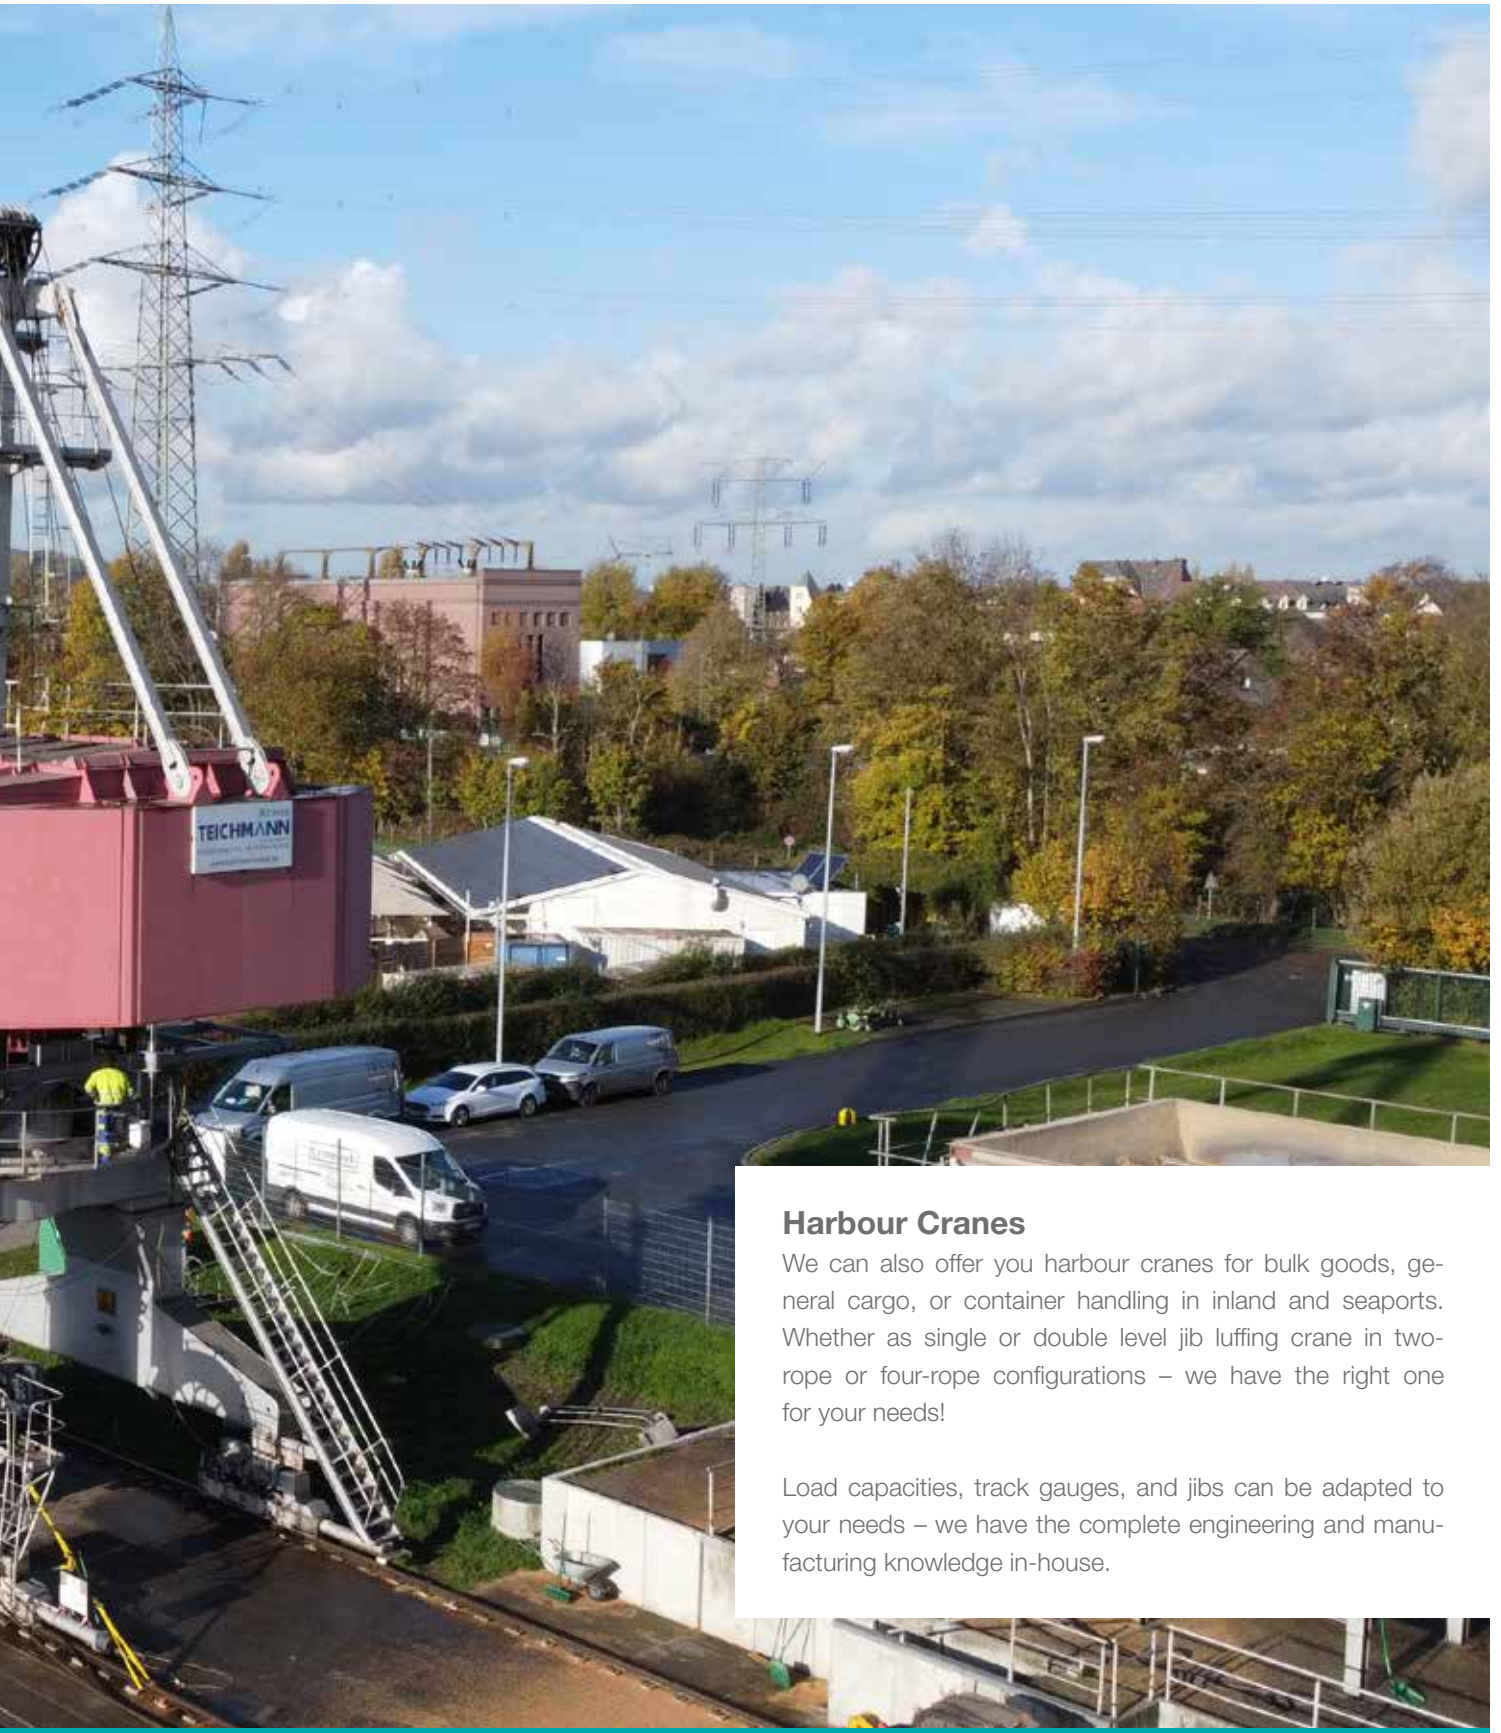

Harbour Cranes

Harbour Cranes for any job site - individually adapted to your needs

Harbour Cranes

We can also offer you harbour cranes for bulk goods, general cargo, or container handling in inland and seaports. Whether as single or double level jib luffing crane in two-rope or four-rope configurations – we have the right one for your needs!

Load capacities, track gauges, and jibs can be adapted to your needs – we have the complete engineering and manufacturing knowledge in-house.